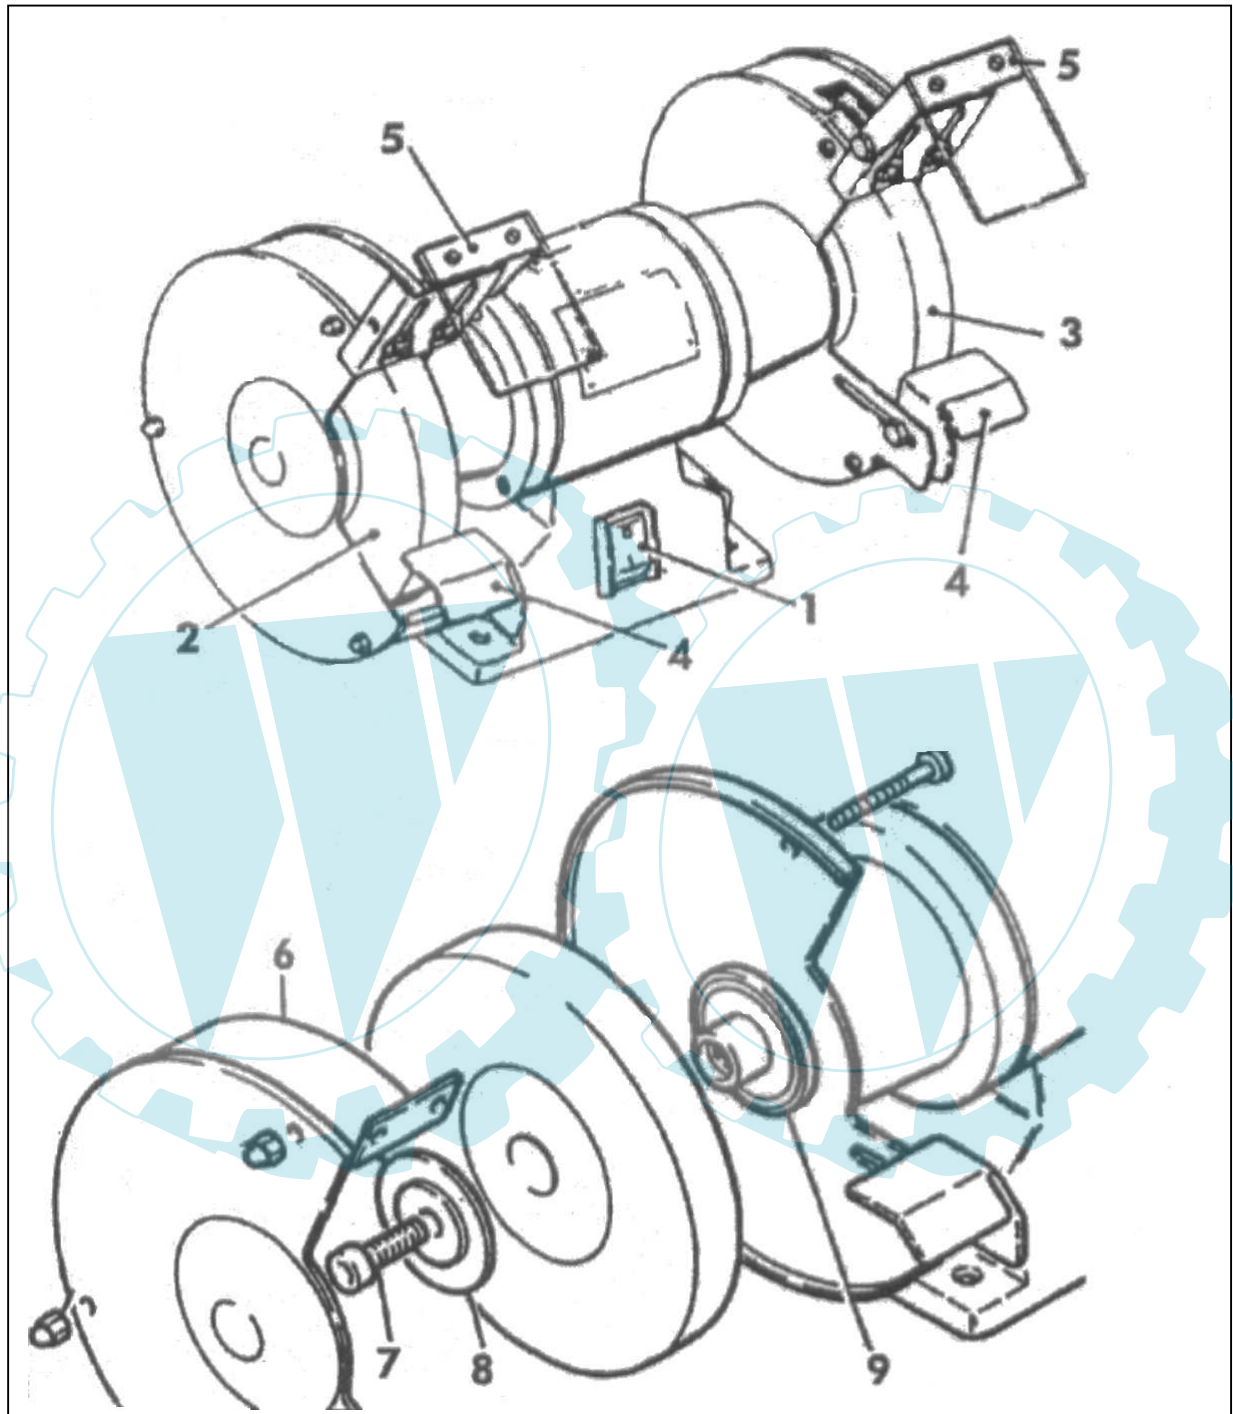

# 55110

Pos.-Nr.	Ersatzteil-Nr.	Bezeichnung	Pos.-Nr.	Ersatzteil-Nr.	Bezeichnung
001	310201	Schalter			<b>GNS 150/200</b>
004	310204	Werkstückauflage	011	310211	Wasserbehälter
005	310205	Sichtschutz / Paar	012	310212	Getriebezahnrad PVC
006	310206	Scheibengehäuse			
007	310207	Flanschraube			
008	310208	Scheibenflansch außen			
009	310209	Scheibenflansch innen			